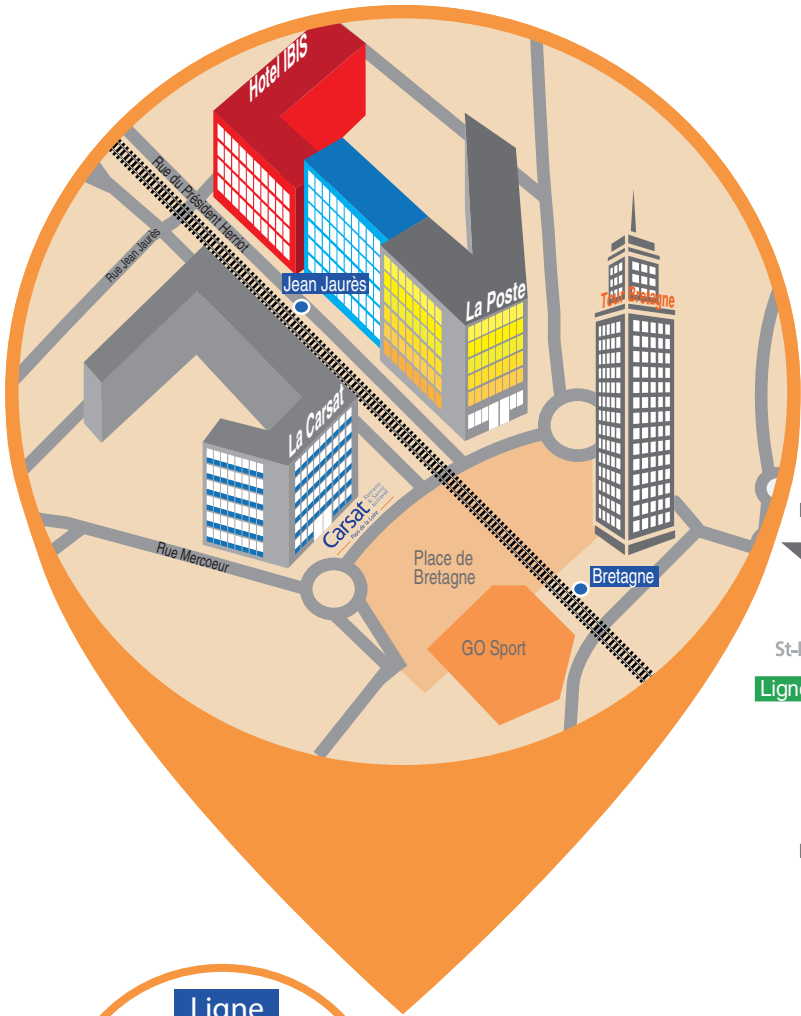

Plan d'accès

Carsat Pays de la Loire
 2 place de Bretagne
 44932 Nantes cedex 9
Accueil place de Bretagne

carsat-pl.fr

P.R. = Parking relais