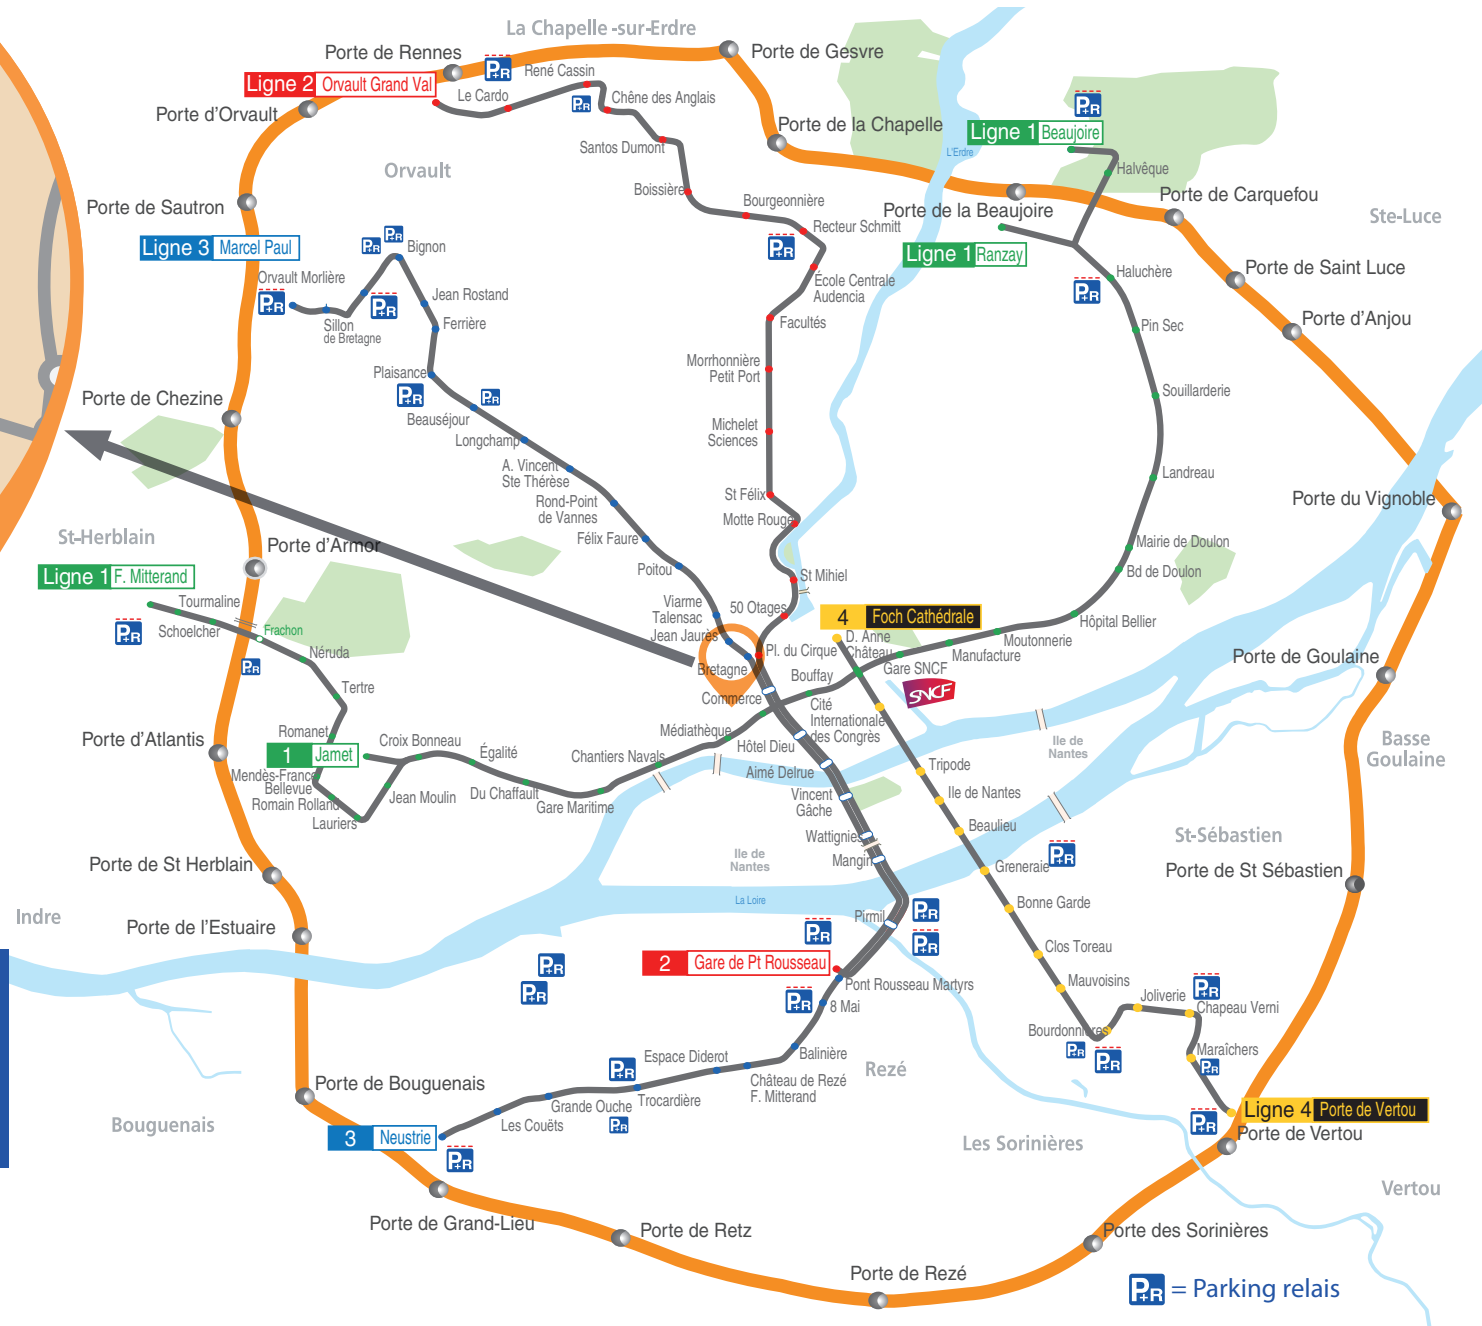

Plan d'accès

Carsat Pays de la Loire
 2 place de Bretagne
 44932 Nantes cedex 9
Accueil place de Bretagne

carsat-pl.fr

P.R. = Parking relais