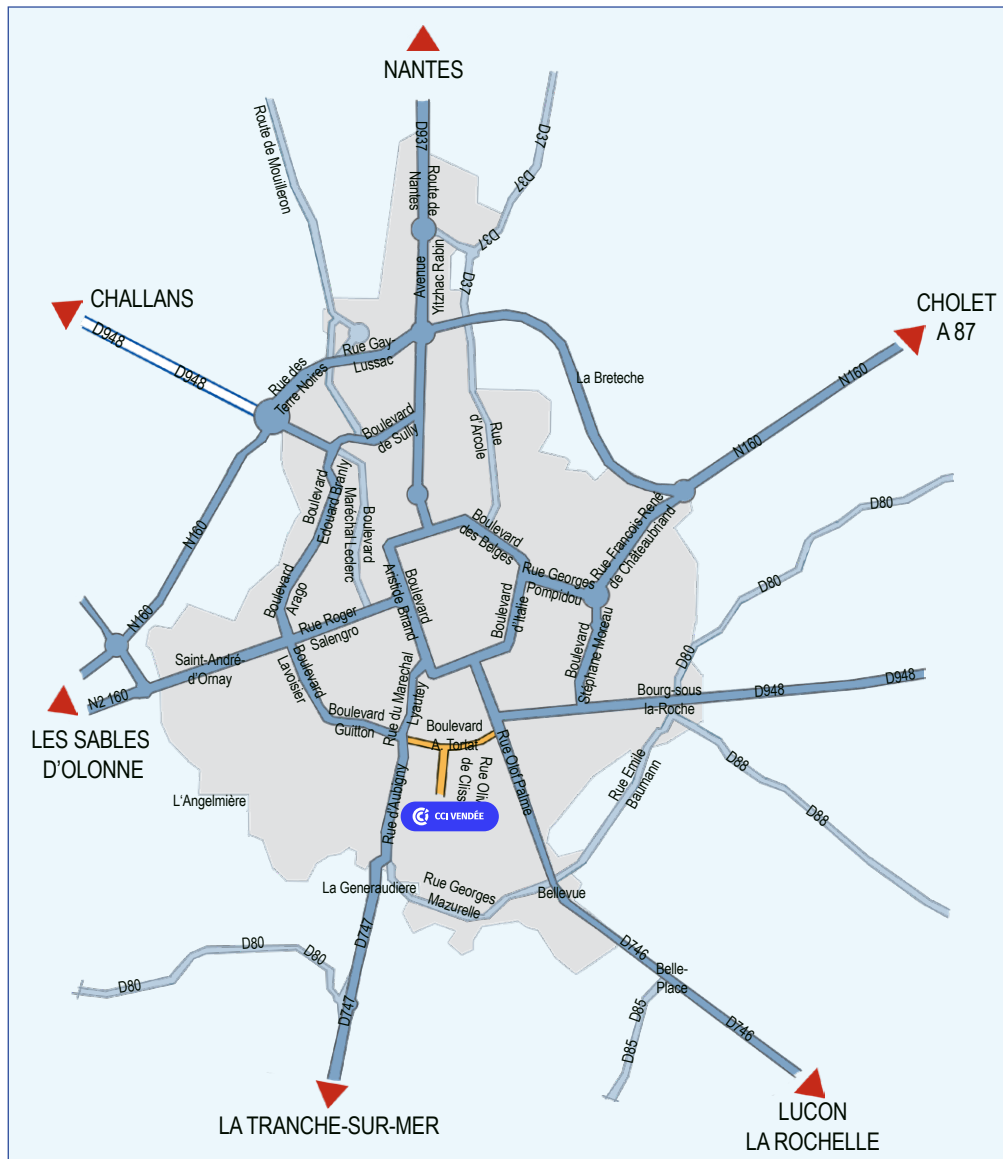

Plan d'accès CCI LA ROCHE-SUR-YON

ADRESSE

16 rue Olivier de Clisson - CS 10049
85002 LA ROCHE SUR YON Cedex

MOYENS D'ACCÈS

- 10 mn de la gare TGV de La Roche/Yon
- 55 mn de l'Aéroport Nantes Atlantique

Coordonnées GPS :

- Latitude : 46.657024
- Longitude : -1.430701

HORAIRES D'OUVERTURE

De 8h30 à 12h30 et de 13h30 à 16h30

Sur place :

Parking privé gratuit de 200 places

CONTACT

CCI La Roche-sur-Yon
Tél : 02 51 45 32 32

info@vendee.cci.fr
vendee.cci.fr