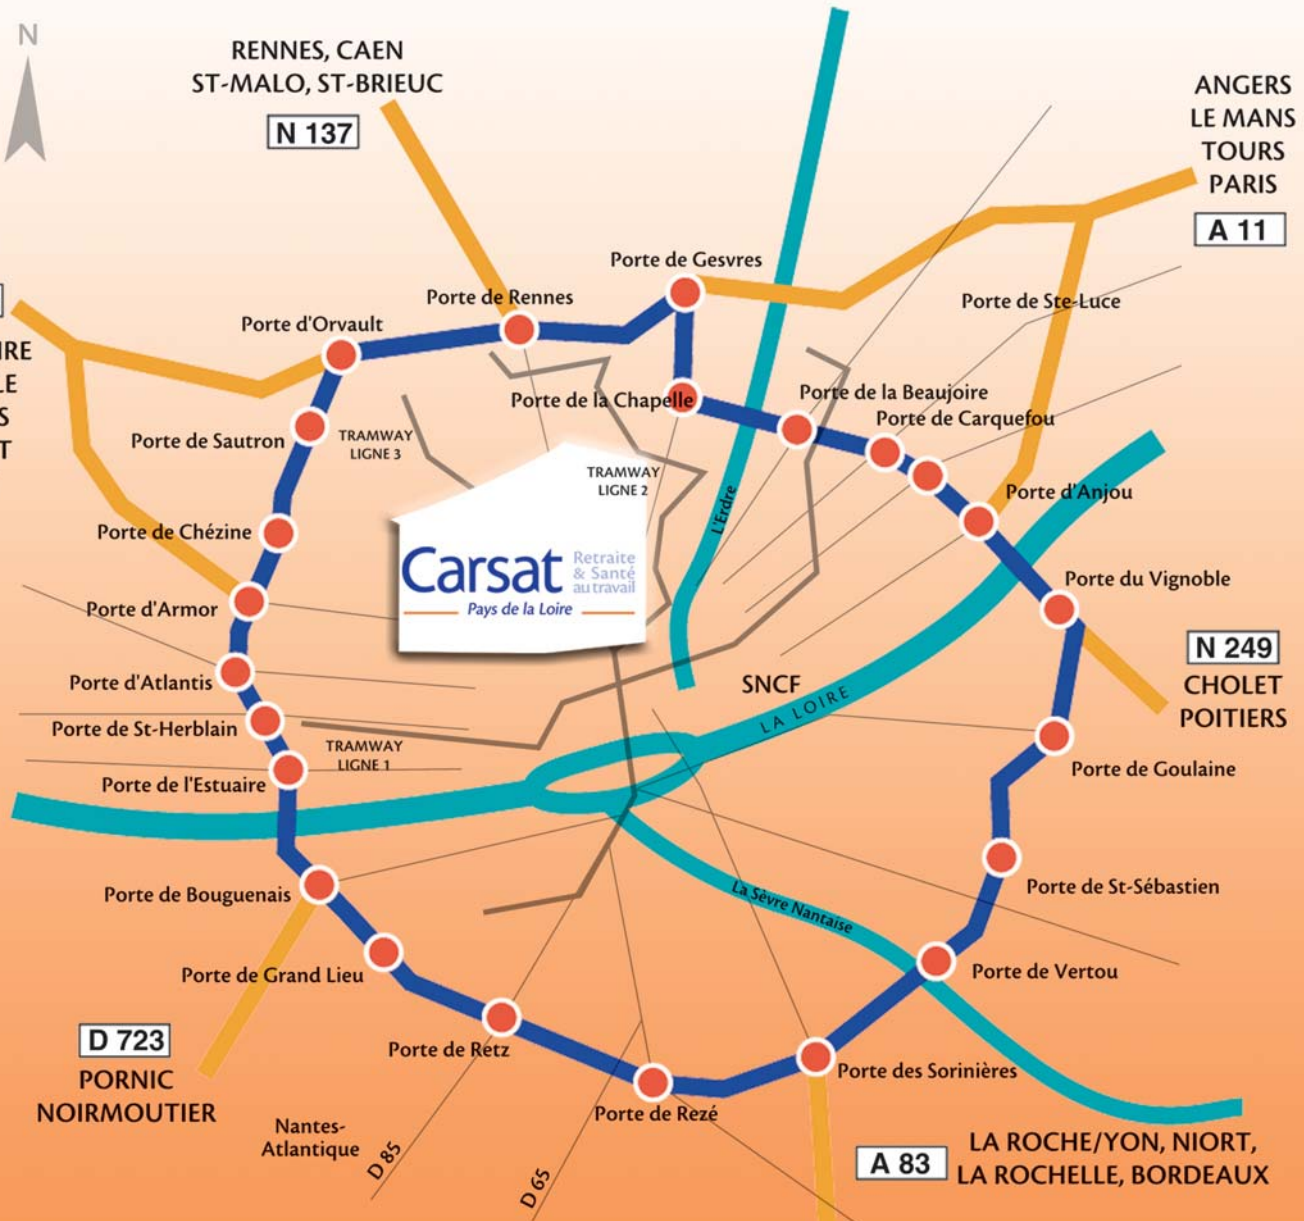

RENNES, CAEN  
ST-MALO, ST-BRIEUC

**N 137**

ANGERS  
LE MANS  
TOURS  
PARIS

**A 11**

**N 165**

ST-NAZAIRE  
LA BAULE  
VANNES  
LORIENT  
BREST

**Carsat** Retraite & Santé au travail  
Pays de la Loire

SNCF  
LA LOIRE

**A 83**

LA ROCHE/YON, NIORT,  
LA ROCHELLE, BORDEAUX

**D 723**

PORNIC  
NOIRMOUTIER

Nantes-Atlantique

D 85

D 65